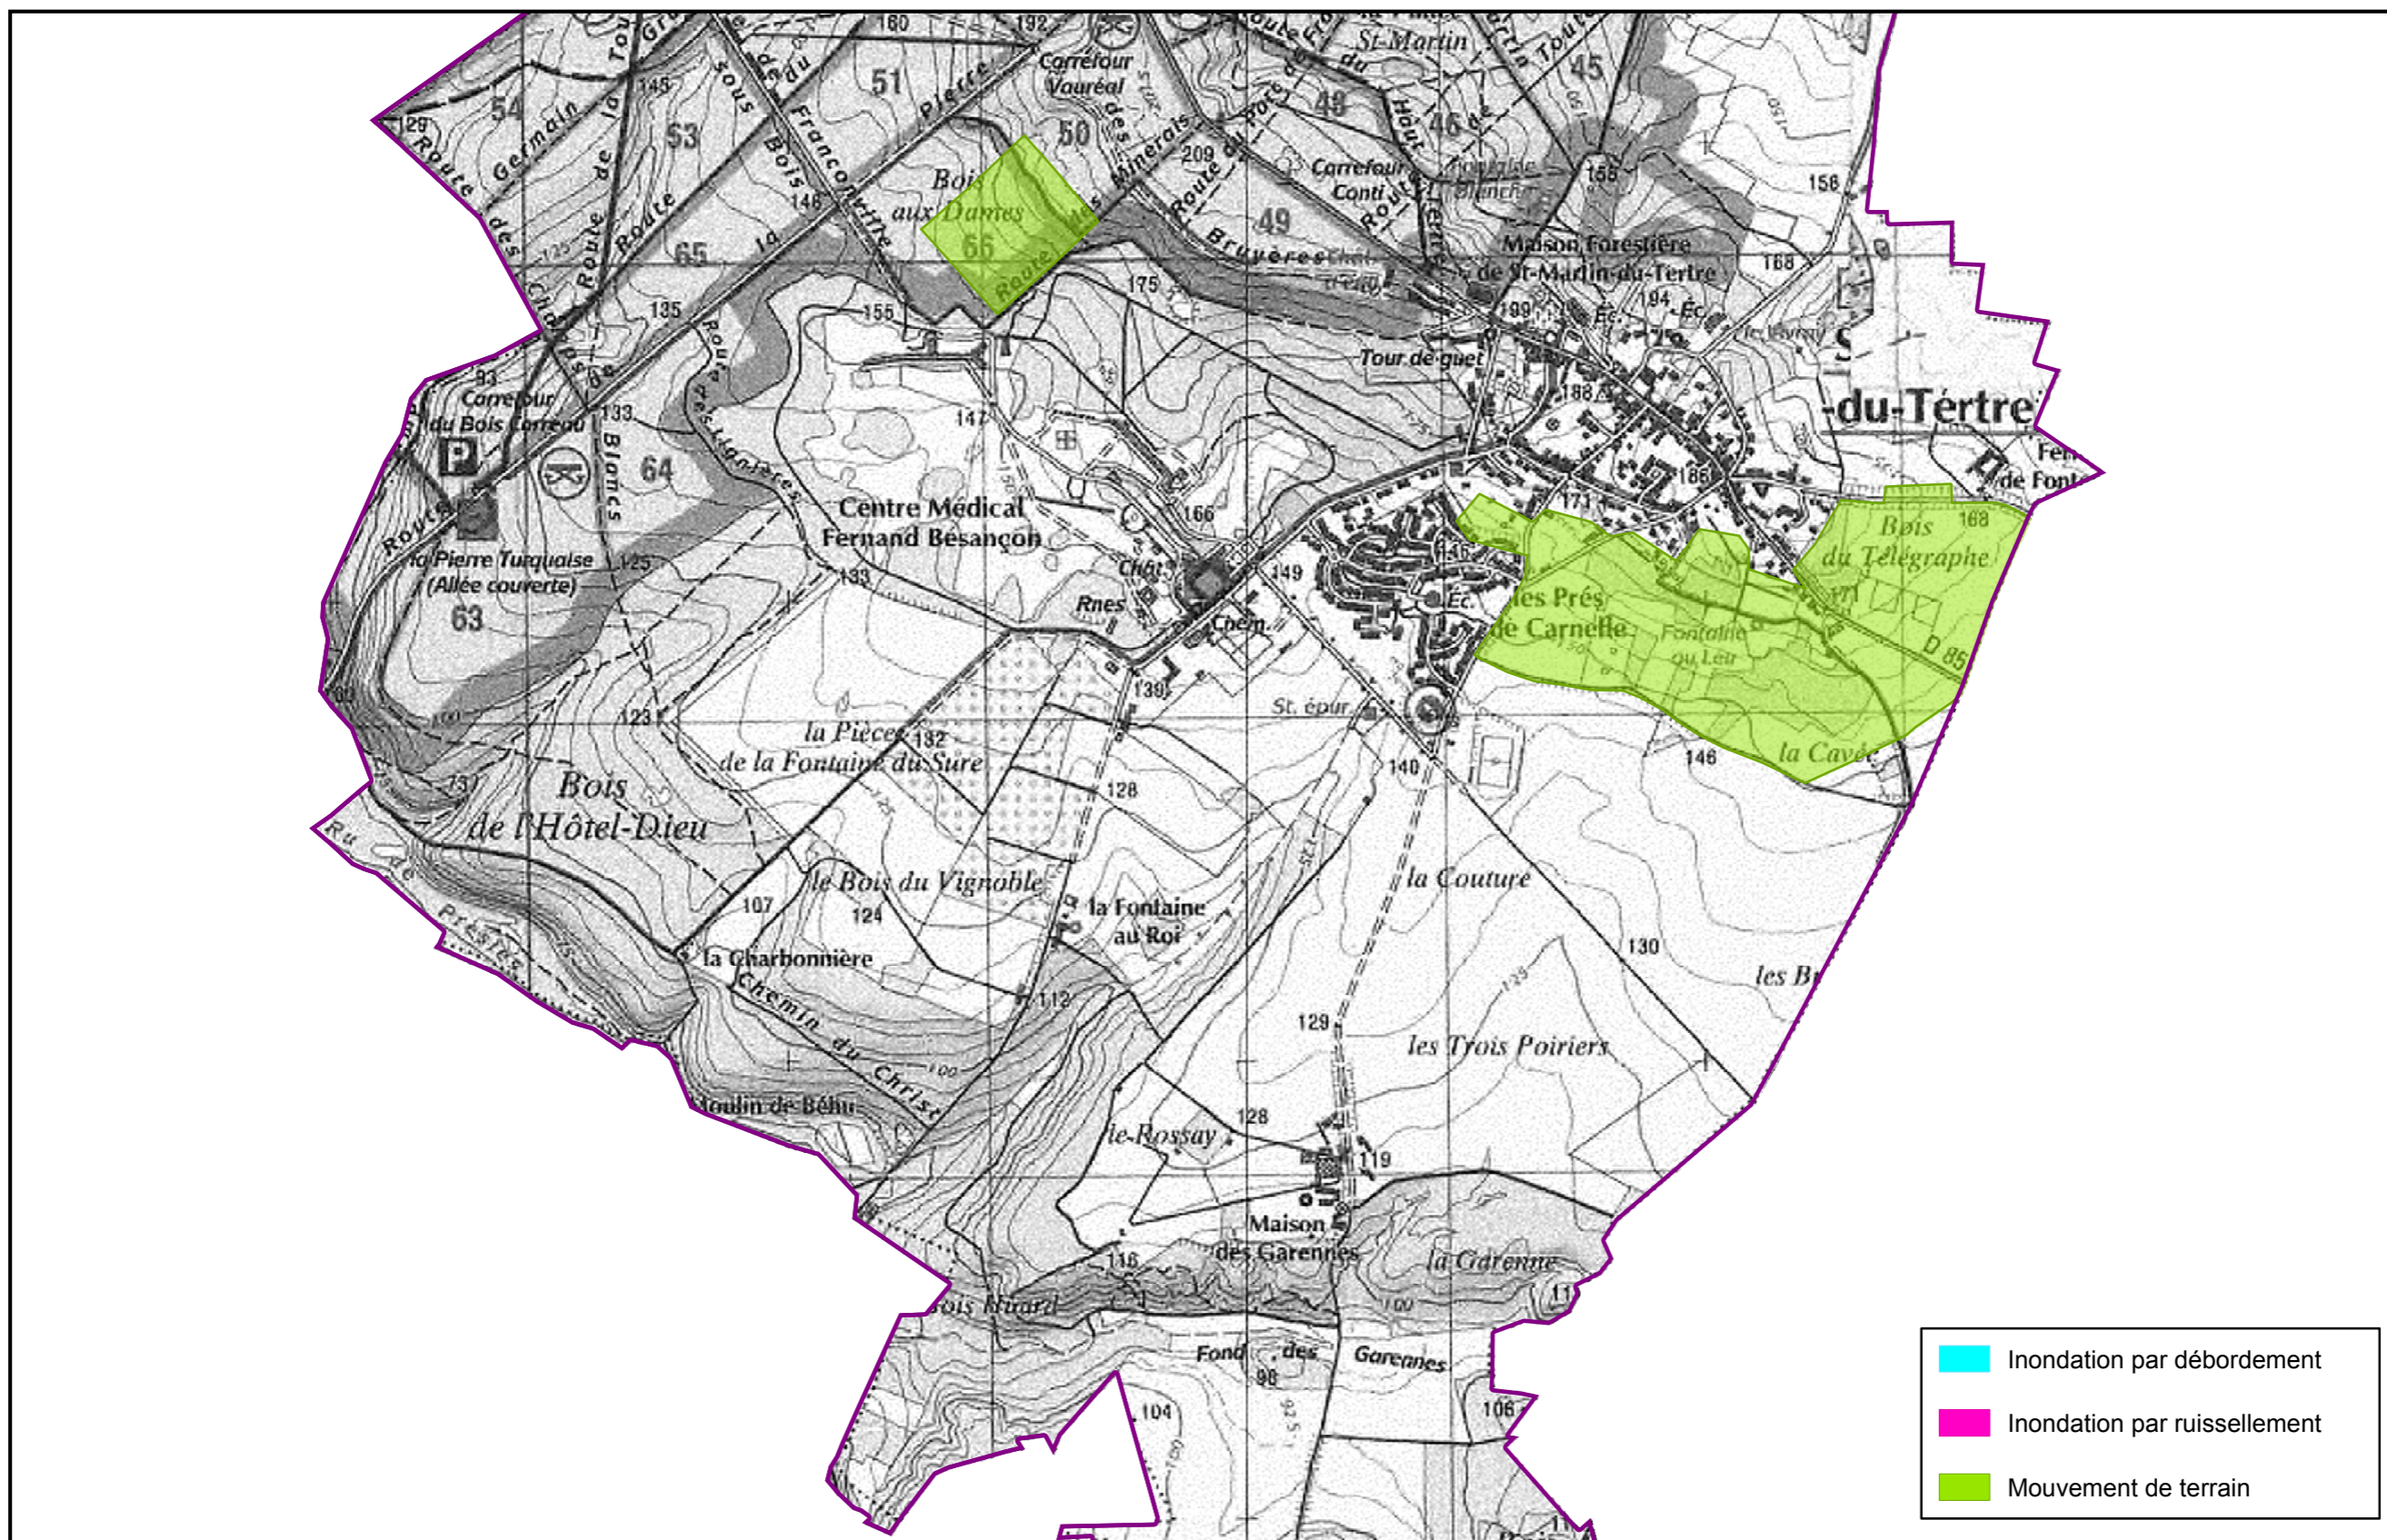

Plans de prévention des risques naturels : périmètres réglementaires

Commune de Saint-Martin-du-Tertre

Source : Scan25© IGN, Inspection Générale des Carrières de Versailles,
DDE 95 SUA/BRG (janvier 2006),
IAURIF - VISIAURIF Risques

Echelle : 1 / 15 000