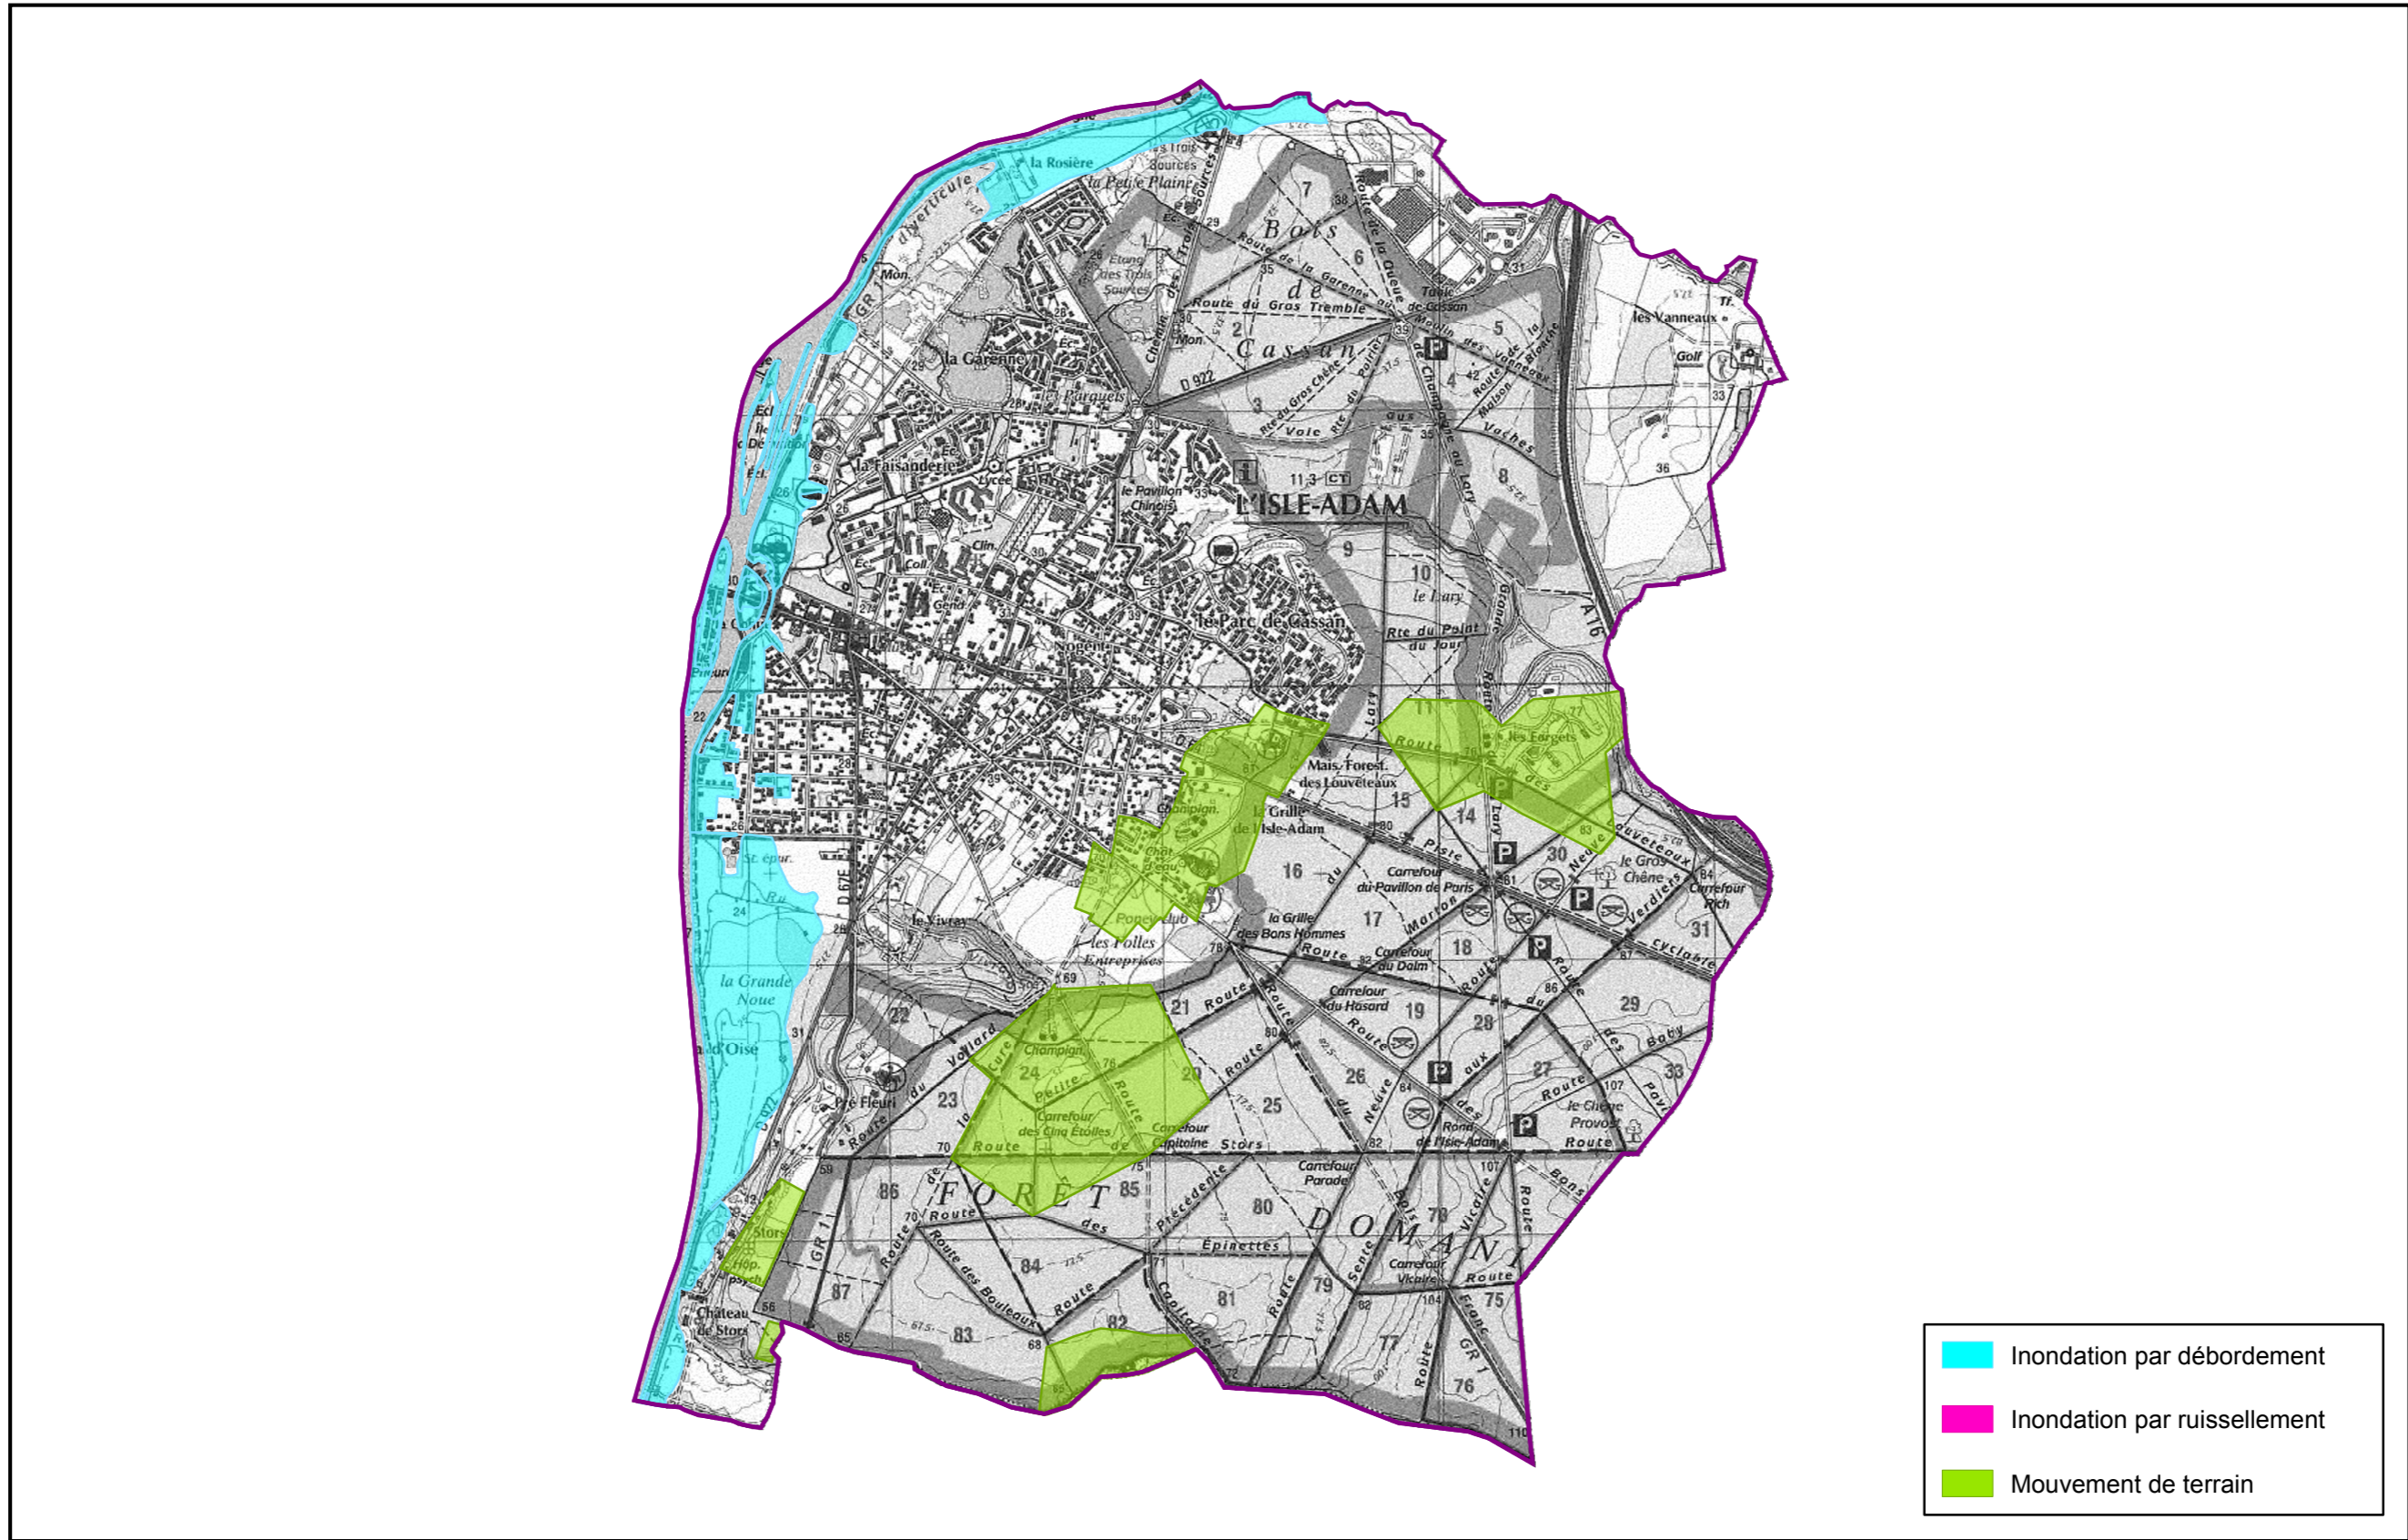

Plans de prévention des risques naturels : périmètres réglementaires

Commune de L'Isle-Adam

Source : Scan25© IGN, Inspection Générale des Carrières de Versailles,
DDE 95 SUA/BRG (janvier 2006),
IAURIF - VISIAURIF Risques

Echelle : 1 / 25 000