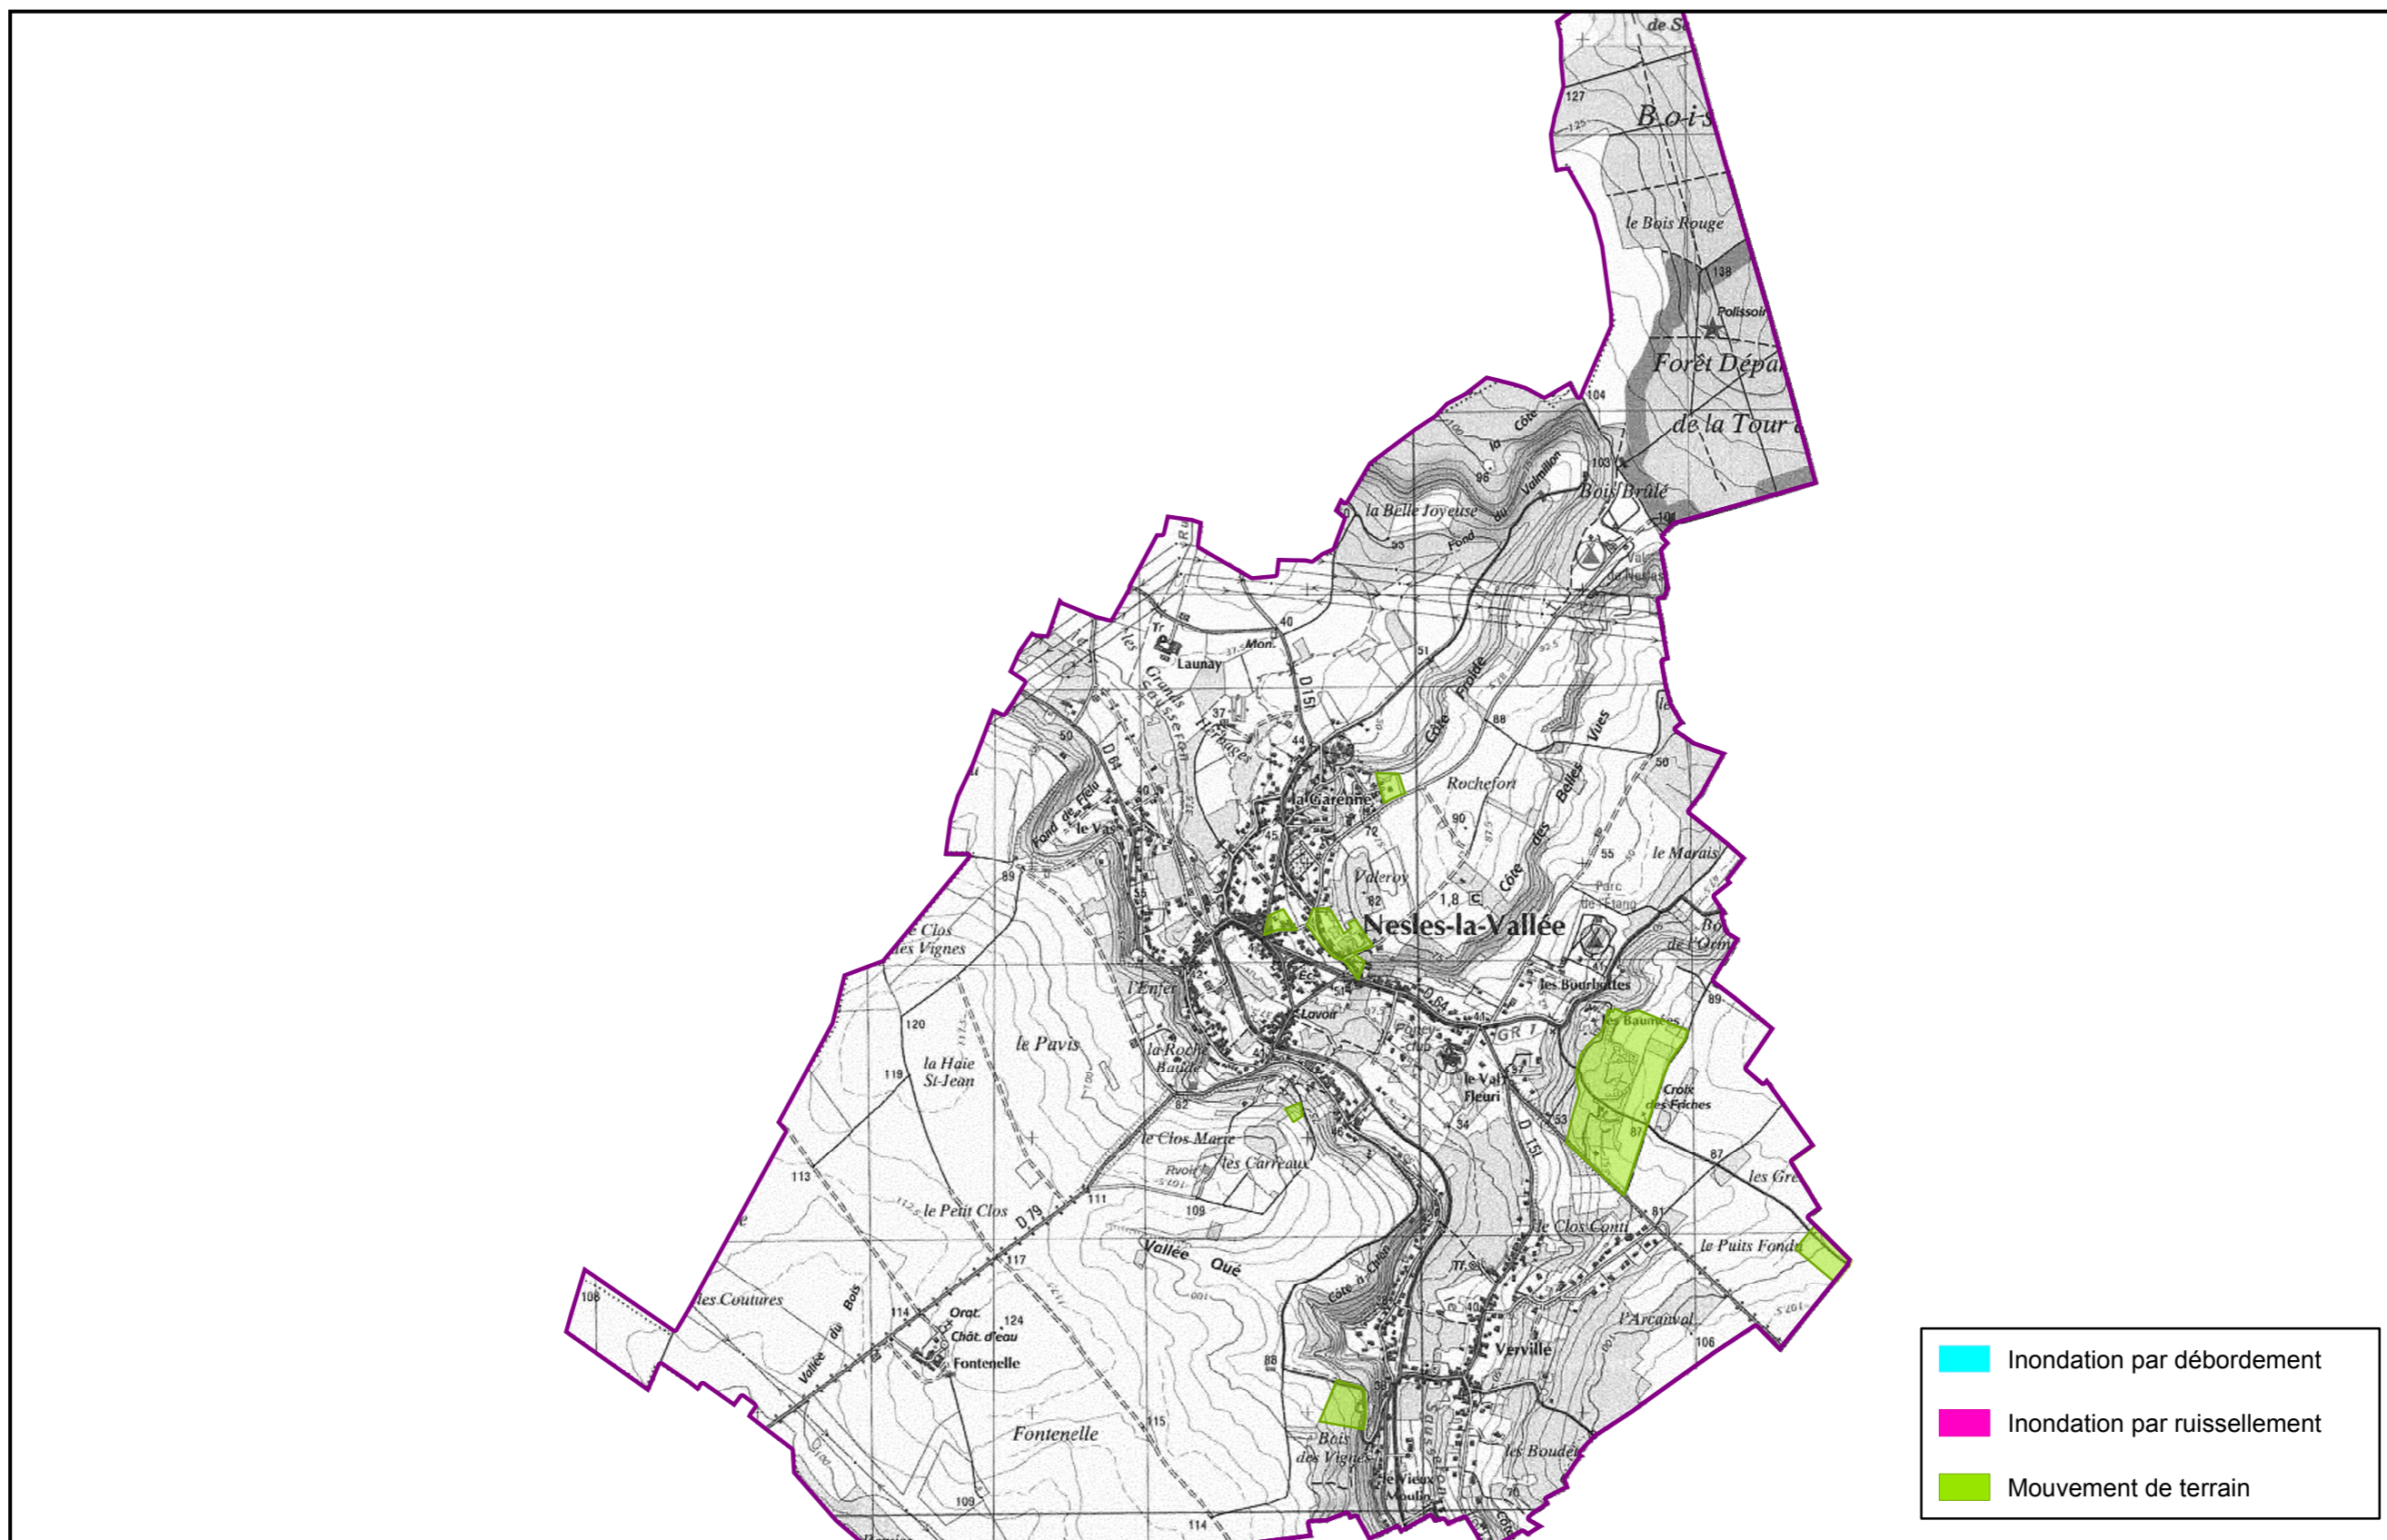

Plans de prévention des risques naturels : périmètres réglementaires

Commune de Nesles-la-Vallée

Source : Scan25© IGN, Inspection Générale des Carrières de Versailles,
DDE 95 SUA/BRG (janvier 2006),
IAURIF - VISIAURIF Risques

Echelle : 1 / 25 000