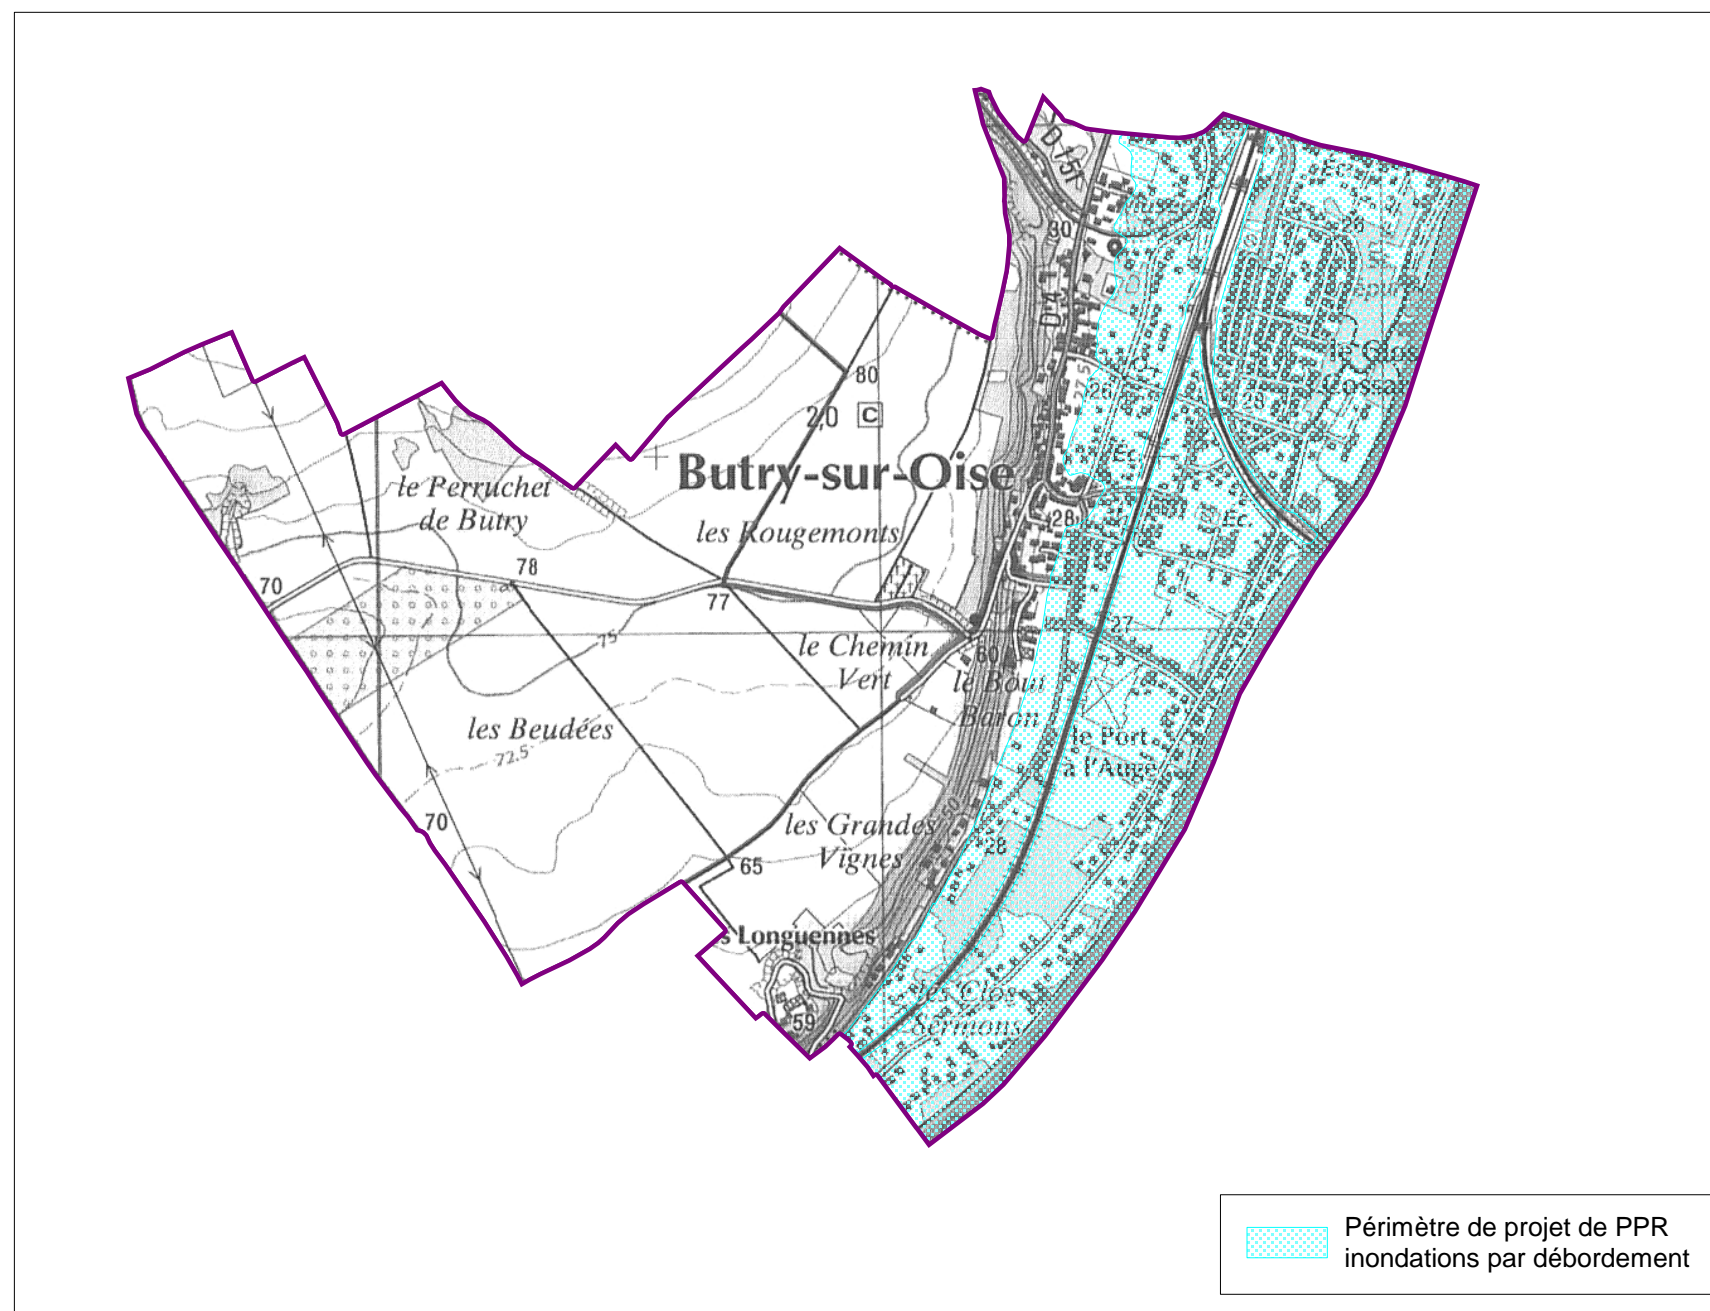

## Plan de prévention des risques naturels : périmètre du projet de PPR en cours d'élaboration Commune de Butry-sur-Oise

Sources : BD Topo Pays®, Scan25® IGN  
DDE 95 SUA/BRG (janvier 2006)

Echelle : 1/15 000