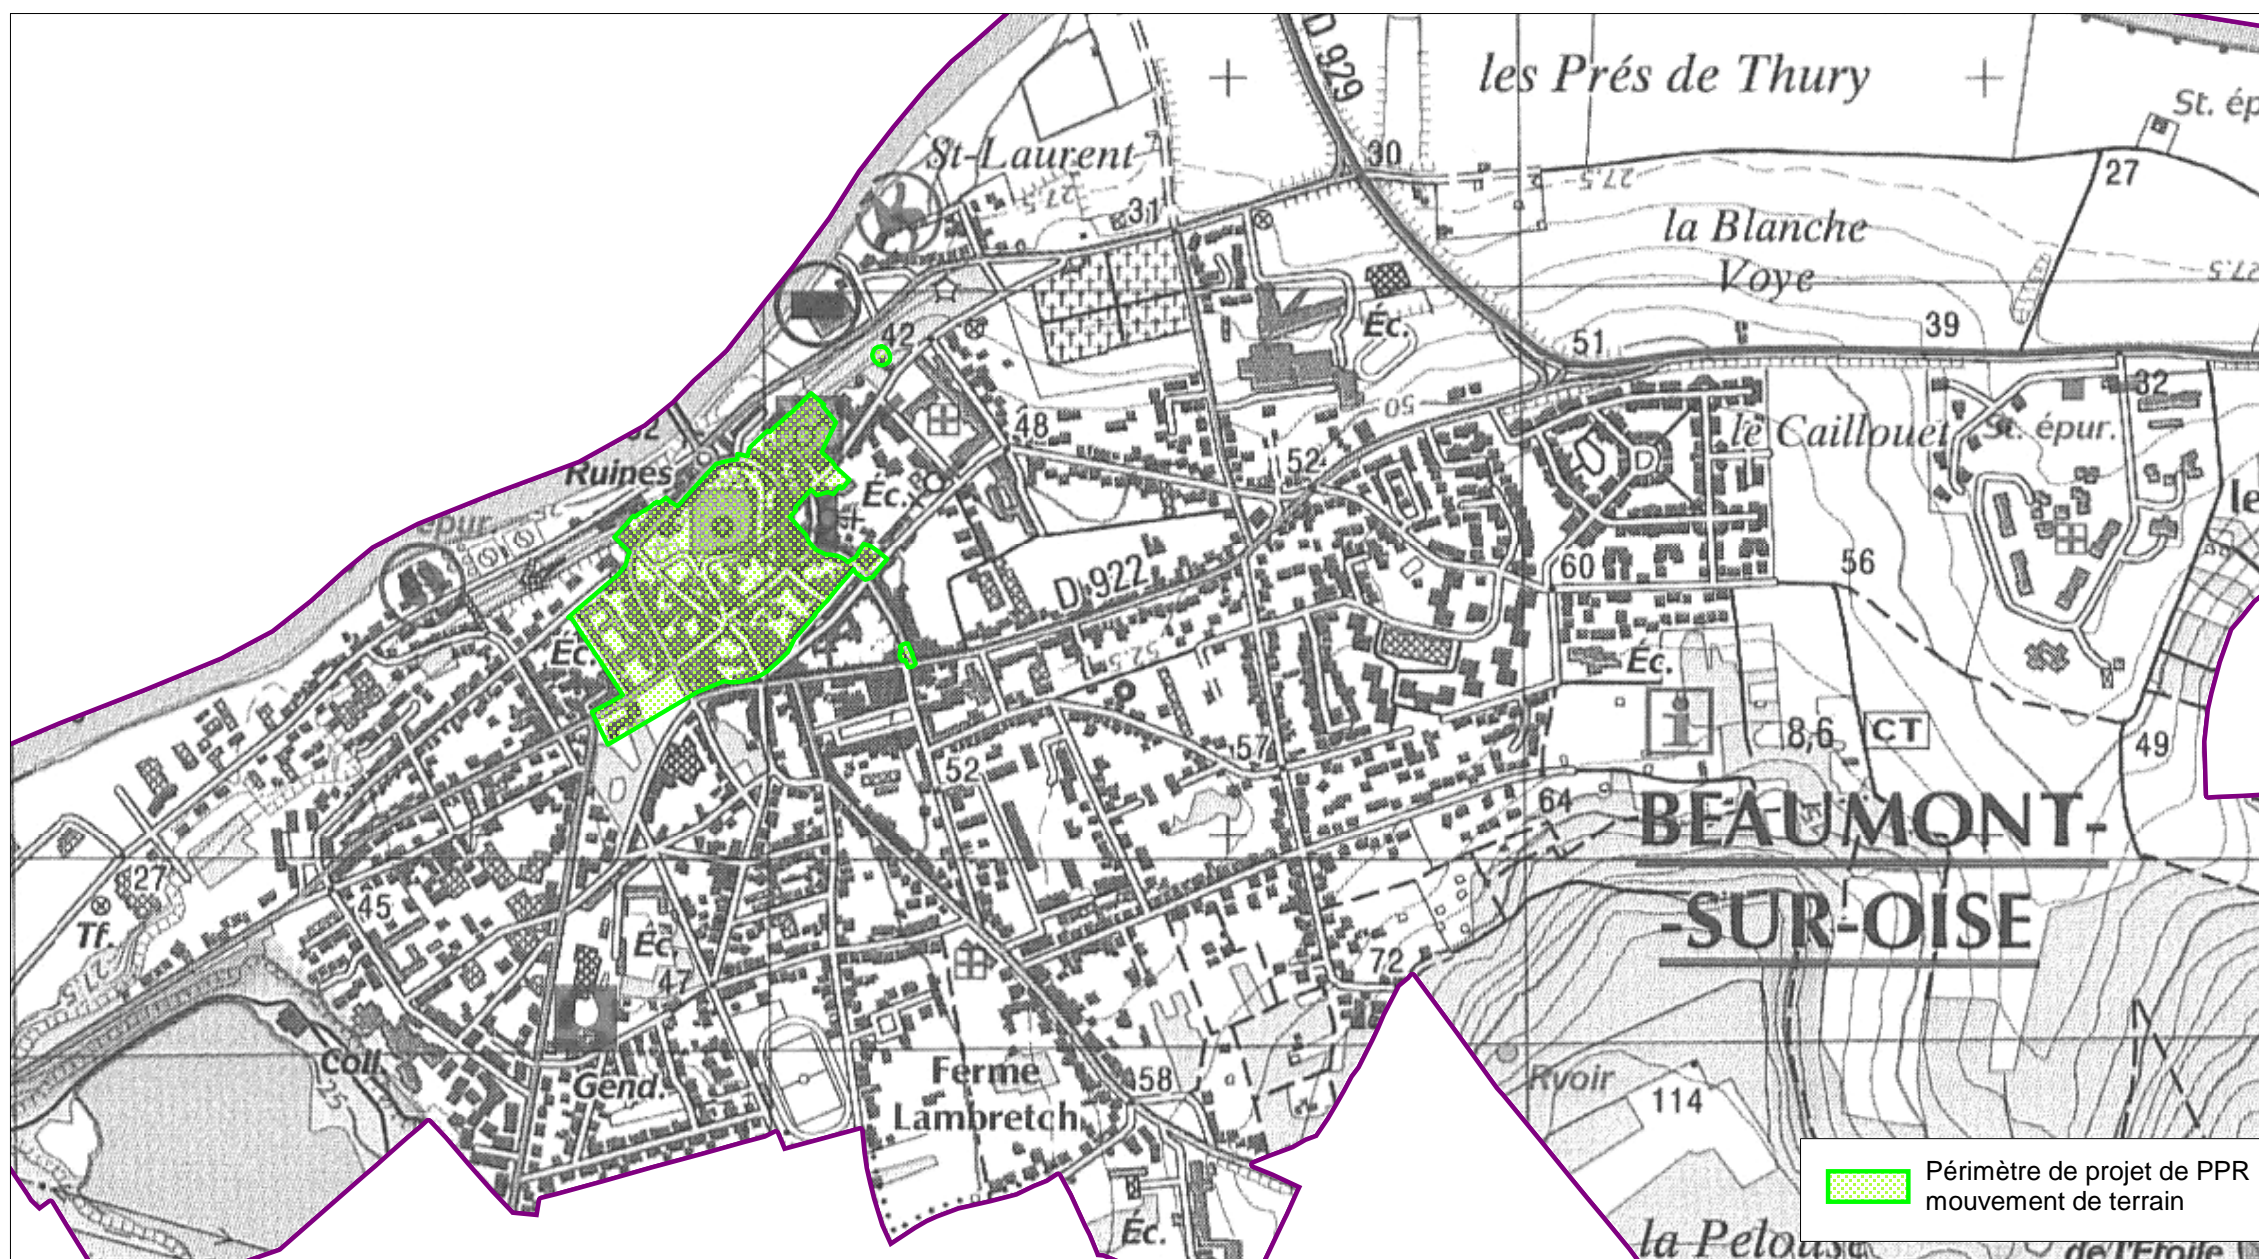

Plan de prévention des risques naturels : périmètre du projet de PPR en cours d'élaboration Commune de Beaumont-sur-Oise

Sources : BD Topo Pays®, Scan25® IGN
DDE 95 SUA/BRG (janvier 2006)

Echelle : 1/10 000