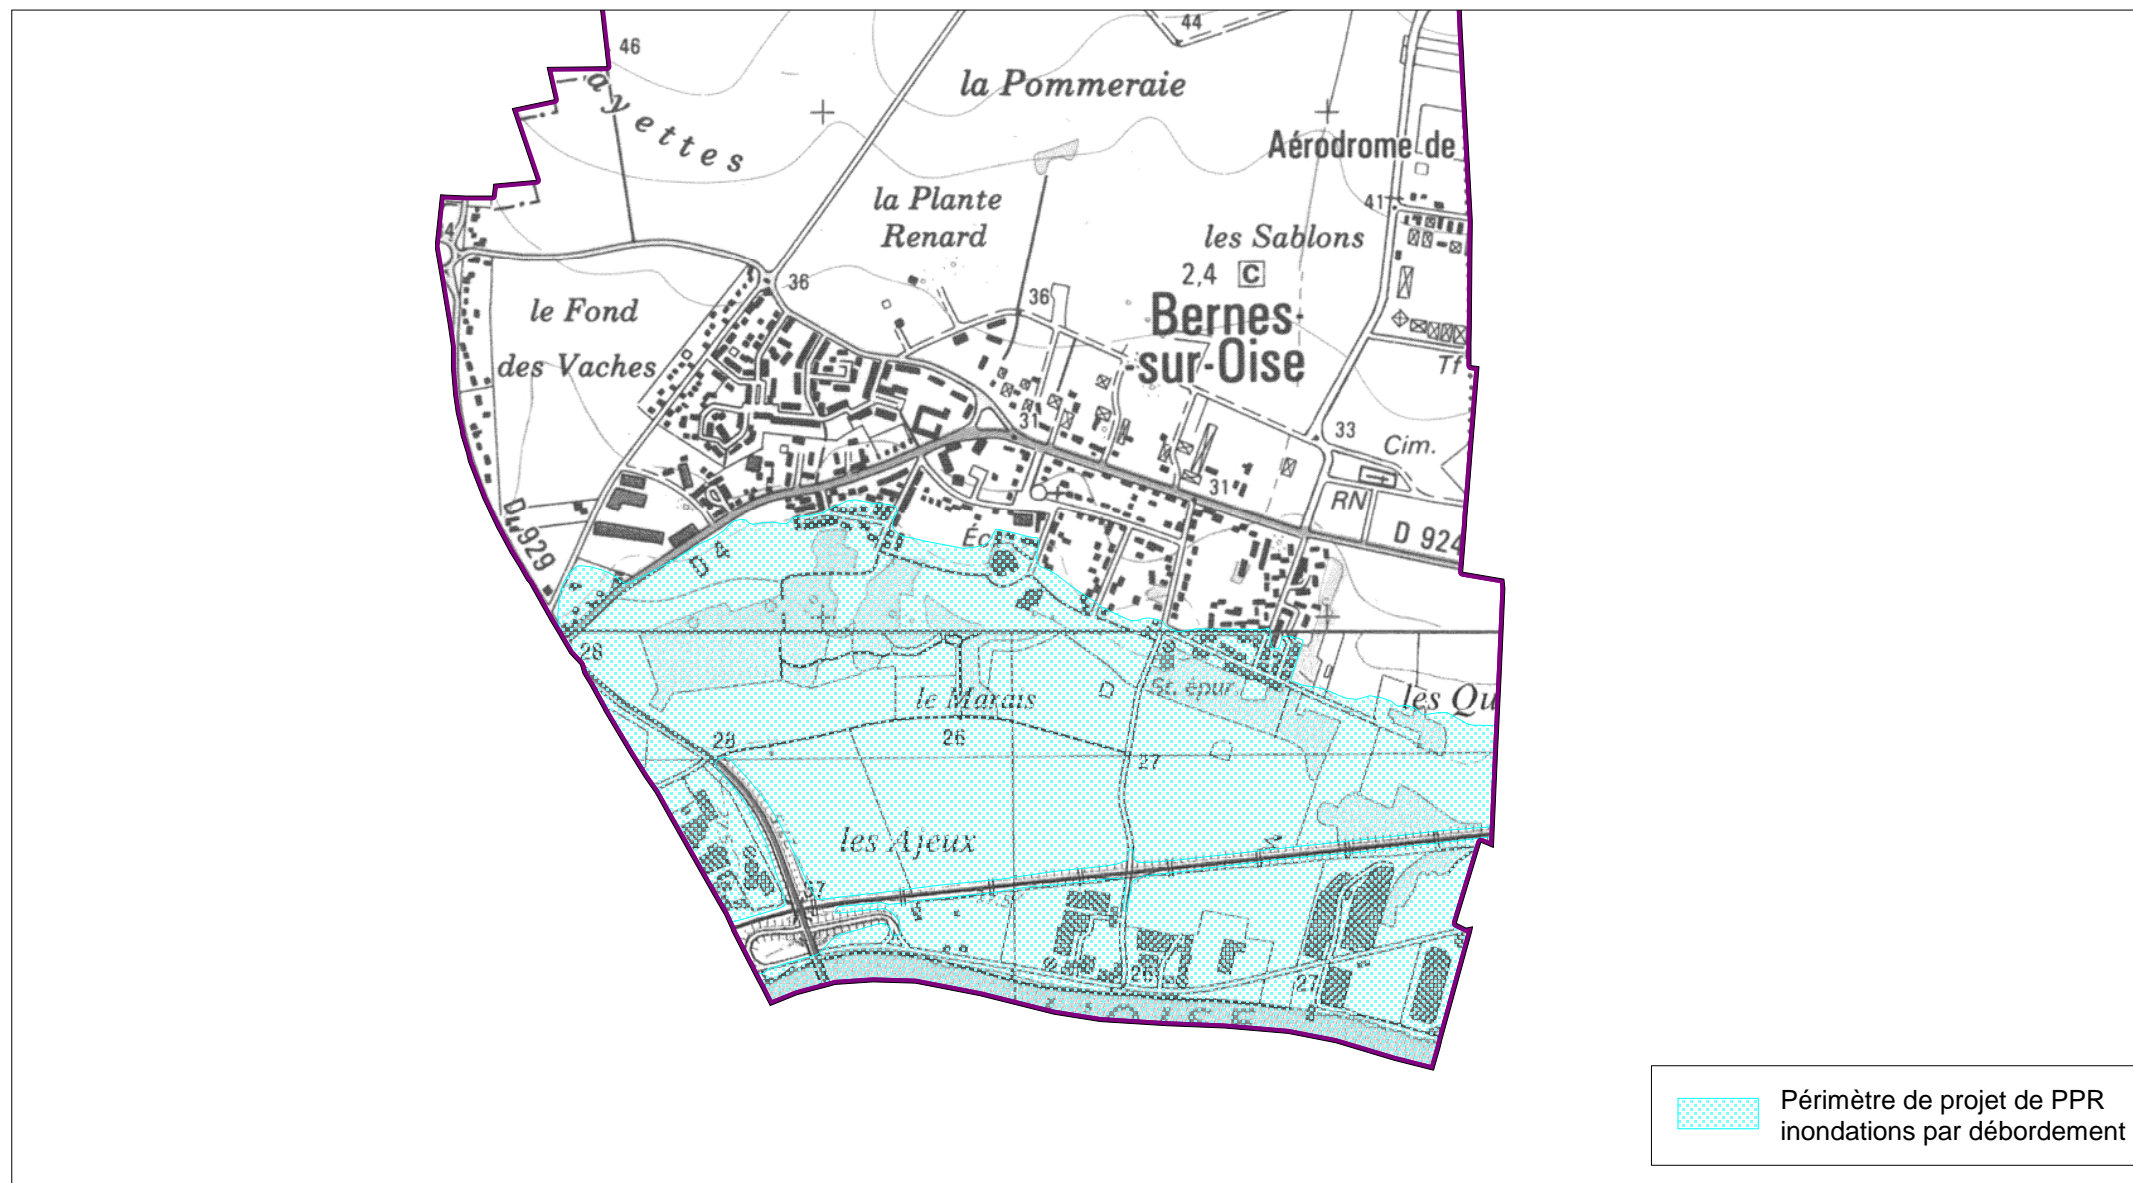

Plan de prévention des risques naturels : périmètre du projet de PPR en cours d'élaboration Commune de Bernes-sur-Oise

Sources : BD Topo Pays®, Scan25® IGN
DDE 95 SUA/BRG (janvier 2006)

Echelle : 1/15 000