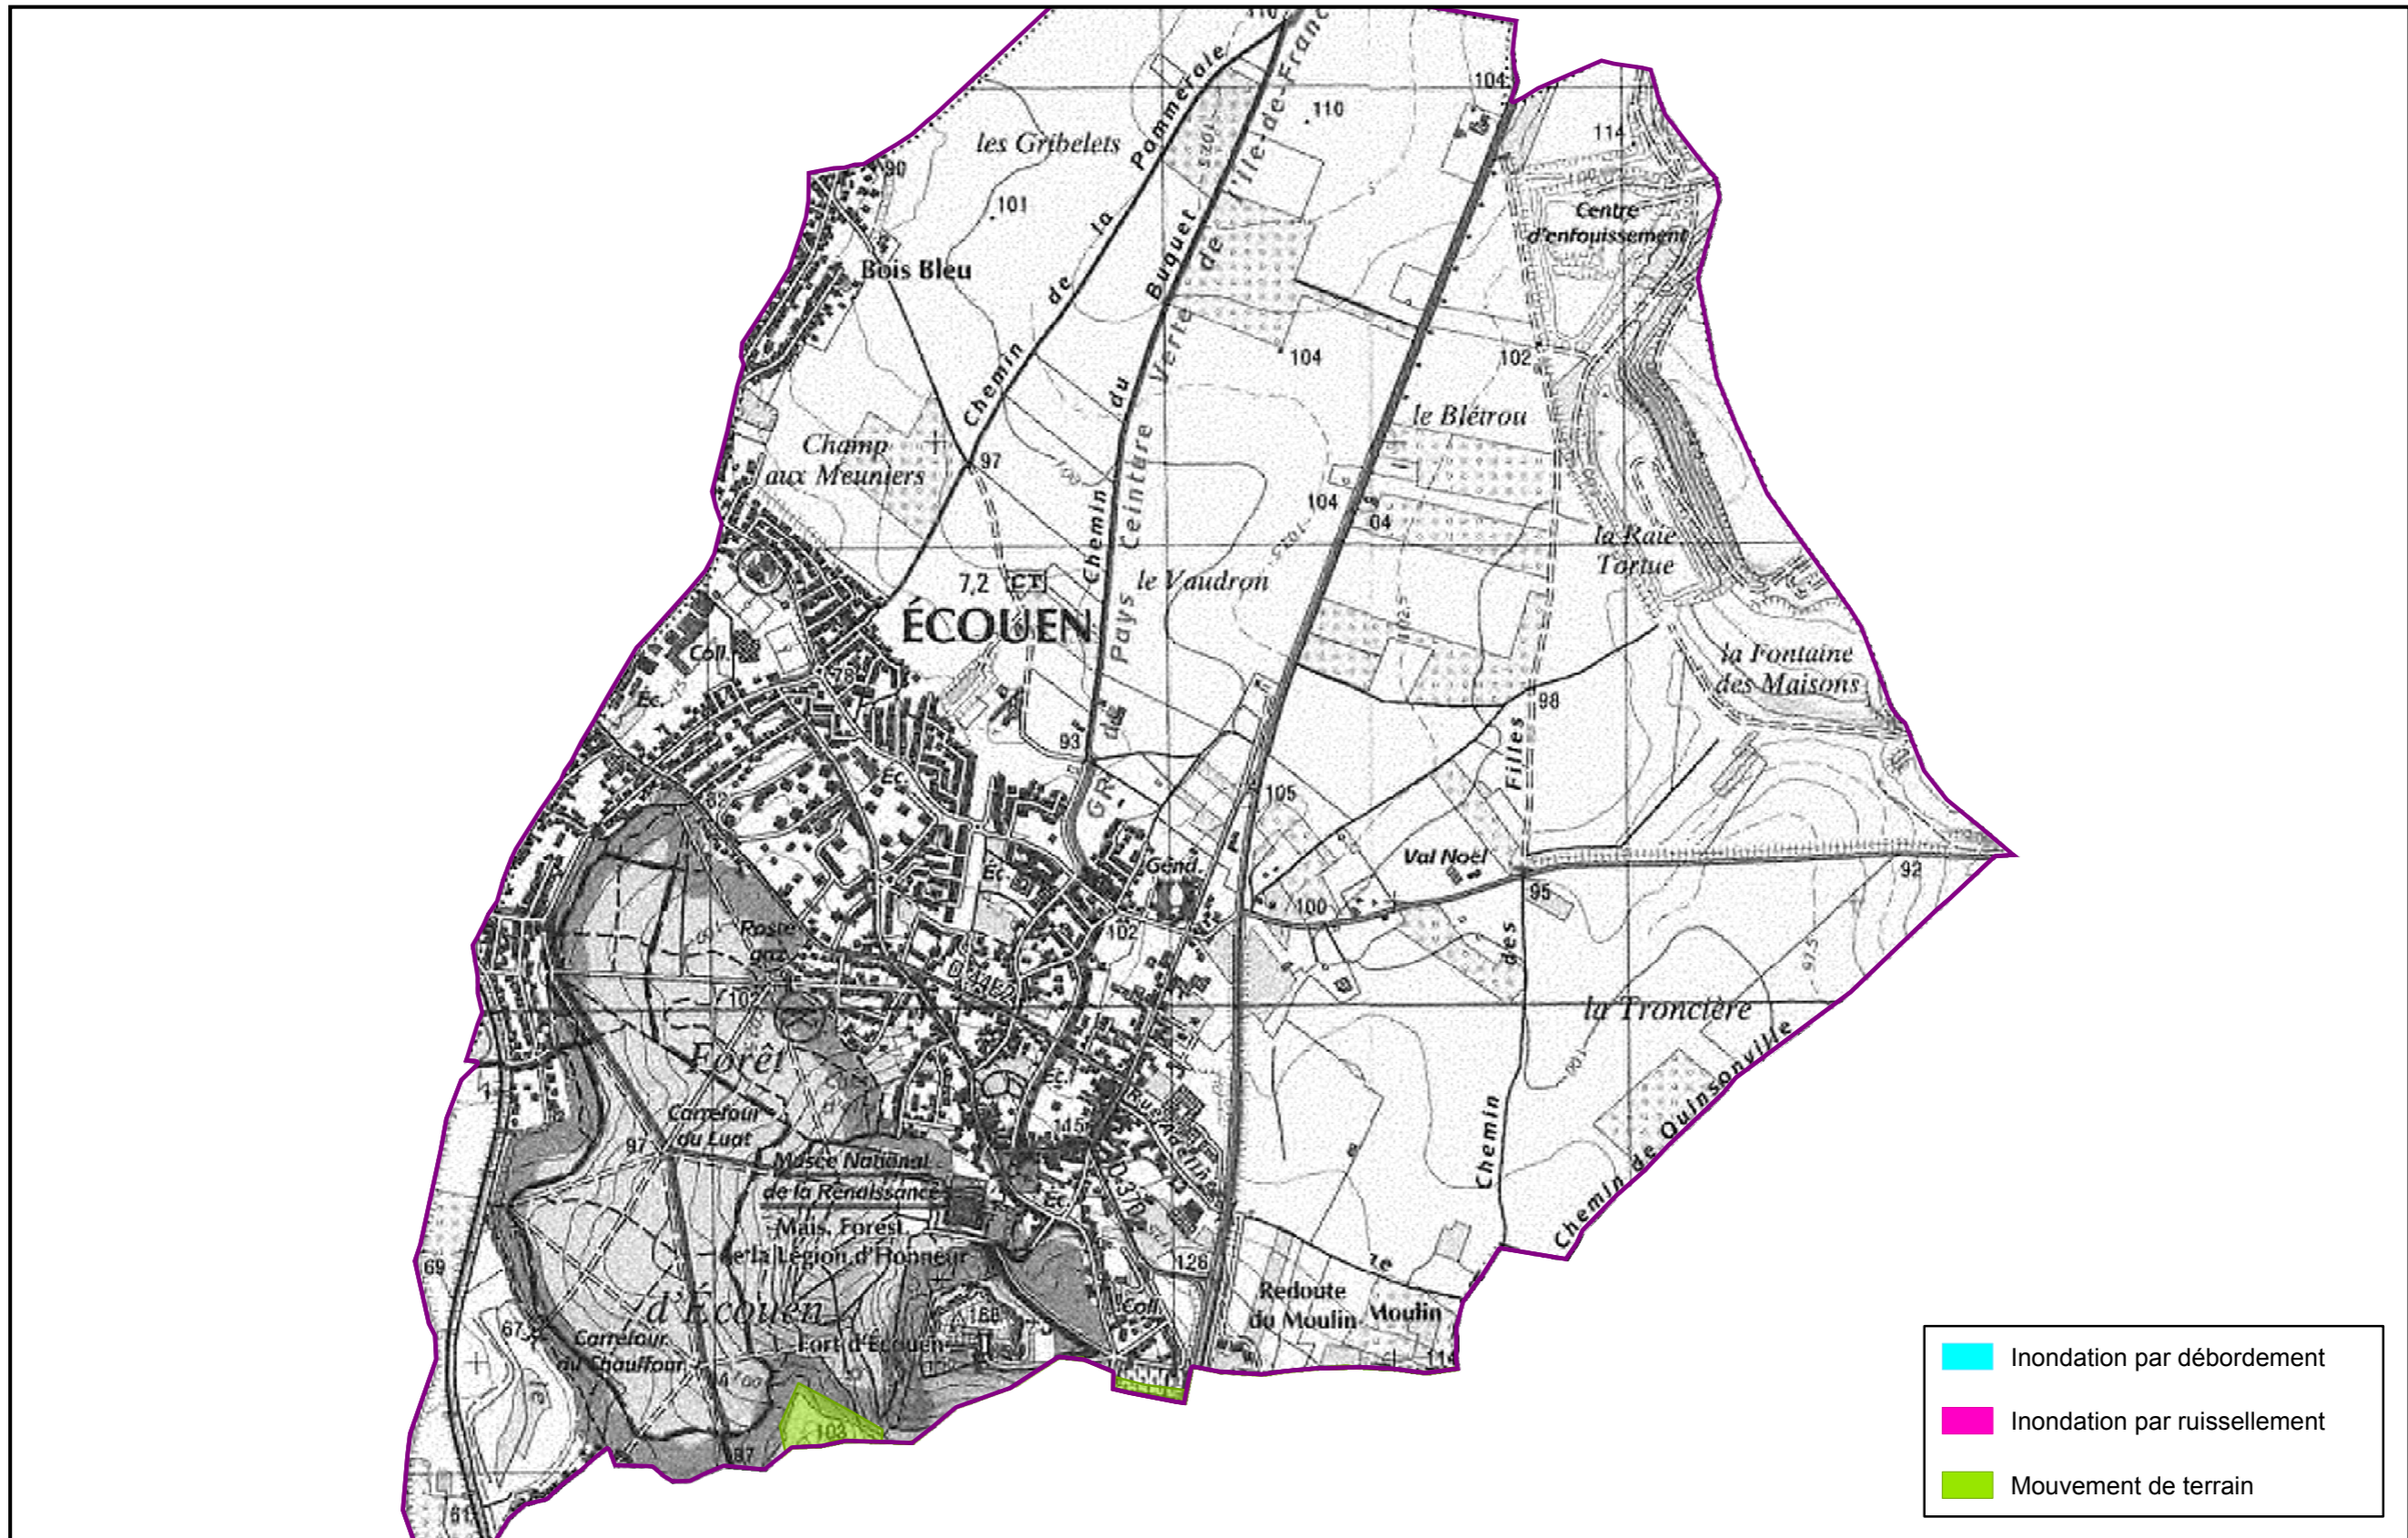

Plans de prévention des risques naturels : périmètres réglementaires

Commune de Ecoen

Source : Scan25© IGN, Inspection Générale des Carrières de Versailles,
DDE 95 SUA/BRG (janvier 2006),
IAURIF - VISIAURIF Risques

Echelle : 1 / 15 000